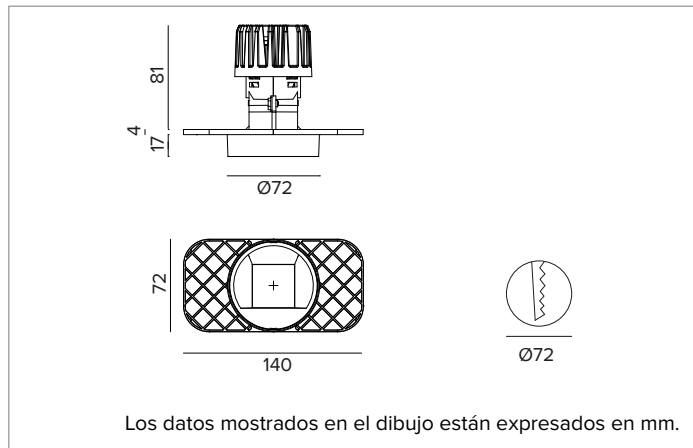

1T850ELTR | CTEVO WALL WASHER 78

Downlight empotrado de LED en versión trimless

		2700K	H(m)	D1(m)	D2(m)	E _{max} (lx)	
		Ra90	42°	73°			
		Fixture Power	13W	1	0.83	1.56	822
		Source Flux	1507lm	2	1.65	3.11	205
		Fixture Flux	913lm	3	2.48	4.67	91
		Efficacy	68lm/W	4	3.31	6.23	51
TS1393	I _{max} =625cd/klm	I _{max}	941cd	5	4.13	7.78	33