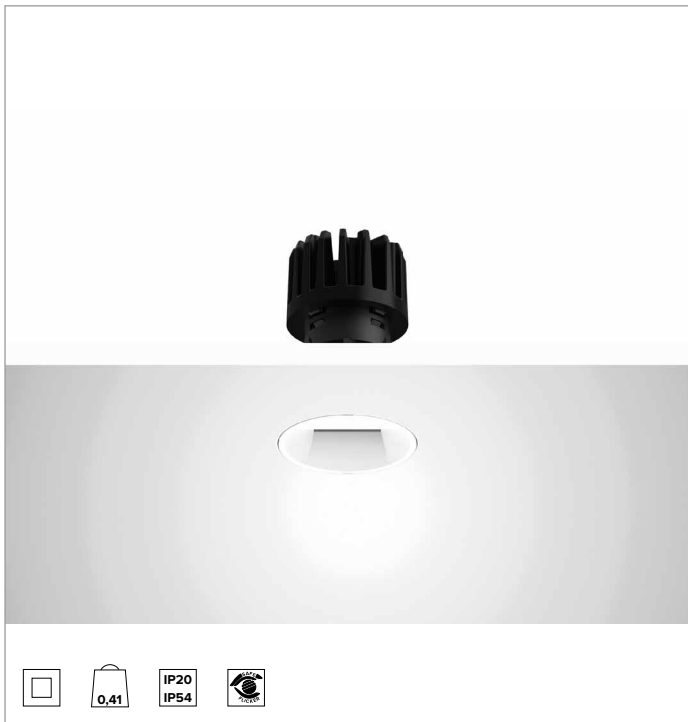

1T850ELTR | CTEVO WALL WASHER 78

Downlight empotrado de LED en versión trimless

		2700K	H(m)	D1(m)	D2(m)	E _{max} (lx)	
		Ra90	42°	73°			
		Fixture Power	13W	1	0.83	1.56	822
		Source Flux	1507lm	2	1.65	3.11	205
		Fixture Flux	913lm	3	2.48	4.67	91
		Efficacy	68lm/W	4	3.31	6.23	51
TS1393	I _{max} =625cd/klm	I _{max}	941cd	5	4.13	7.78	33

CCT nominal: 2700K

Duración útil (L80/B10): >50000h tq +25°C

CARACTERÍSTICAS LUMINOTÉCNICAS

Óptica WW: reflector asimétrico de aluminio preanodizado de alta reflectancia, pantalla de cierre difusor holográfica en material acrílico, elementos estructurales de termoplástico.

Óptica: WALL WASHER

Eficiencia óptica: 61%

Flujo luminaria: 913lm

Rendimiento luminoso: 68lm/W

Seguridad fotobiológica: Conforme al grupo de riesgo RG1 (Riesgo Bajo)

CARACTERÍSTICAS MECÁNICAS

Disipador de aluminio de presufusión de color negro. Estructura de material termoplástico negro, frontal cut-off termoplástico pintado de blanco. Guarnición de silicona para la estanqueidad contra agua y polvo. Versión trimless con elemento portante para la instalación y el rasado del yeso.

Color y acabado: Blanco yeso

Peso: 0,41Kg

Versión: TRIMLESS

Grado de protección: IP20 para la parte encastrada

Grado de protección: IP54 para la parte vista

CARACTERÍSTICAS ELÉCTRICAS

Driver electrónico ON-OFF integrado.